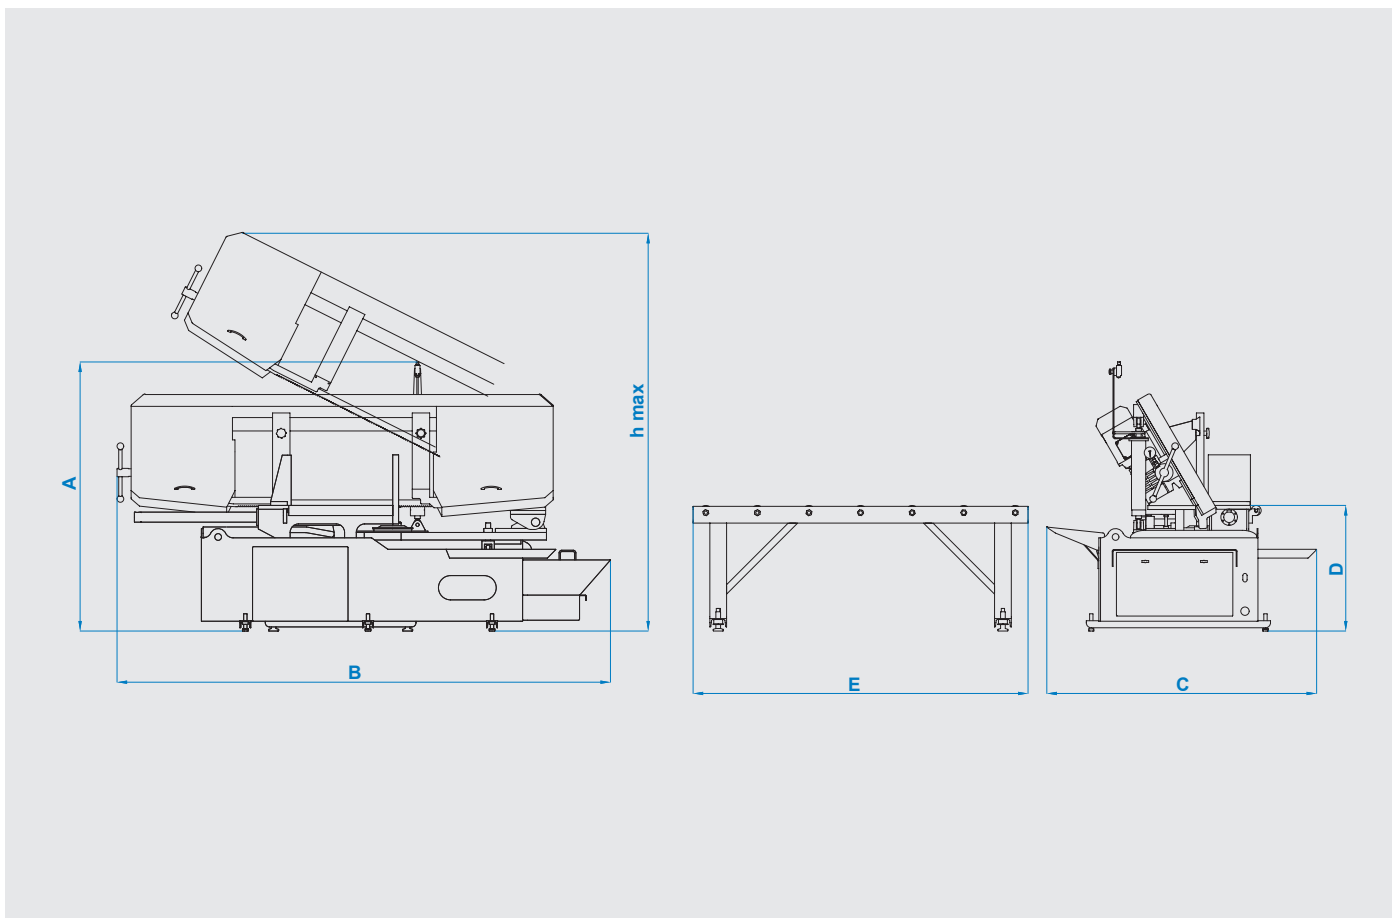

PSM 420 / 600 M

YARI OTOMATİK AÇILI TESTERE TEZGAHI SEMI AUTOMATIC MITER BANDSAW MACHINE

MALZEME SIKMA SİSTEMİ
MATERIAL CLAMPING SYSTEM

KUMANDA PANELİ
CONTROL PANEL

AÇI KİLİTLEME
MITER FIXING

AÇILI KESİM
MITER CUTTING

ÖLÇÜLER DIMENSIONS

MAFSALLI MODELLER PIVOT TYPES

TEKNİK ÖZELLİKLER / TECHNICAL FEATURES

A	1610 mm 63.39 inch	B	2920 mm 114.96 inch	C	1615 mm 63.58 inch	D	750 mm 29.53 inch	E	2000 mm 78.74 inch	hmax	2380 mm 93.70 inch
---	-----------------------	---	------------------------	---	-----------------------	---	----------------------	---	-----------------------	------	-----------------------

Yarı Otomatik Semi Automatic	Şerit Ölçüsü Blade Dimension 41 x 1.3 x 5280 mm 1 1/2 x 0.050 x 207.8 inch	Şerit Motoru Blade Motor 4 kW - 1500 d/d 5.36 hp - 1500 rpm	Sürücü Motor Feeding Motor Manuel Manual
Hidrolik Motor Hydraulic Pump Motor 0.75 kW - 1400 d/dk 1 hp - 1400 rpm	Soğutucu Motor Cooling Liquid Motor 0.12 kW - 3000 d/dk 0.16 hp - 3000 rpm	Voltaj Voltage 400 V 400 V	Maksimum Güç Maximum Power 4.87 kW 6.53 hp
Kesme Hızı Cutting Speed 15 m/dk - 49 m/dk 100 m/dk - 328 ft/min	Ağırlık Weight 1500 kg 3306 lbs	Malzeme Sıkma Sistemi Material Clamping System Hidrolik Hydraulic	Şerit Germe Sistemi Blade Tensioning System Hidromekanik Hydramechanic